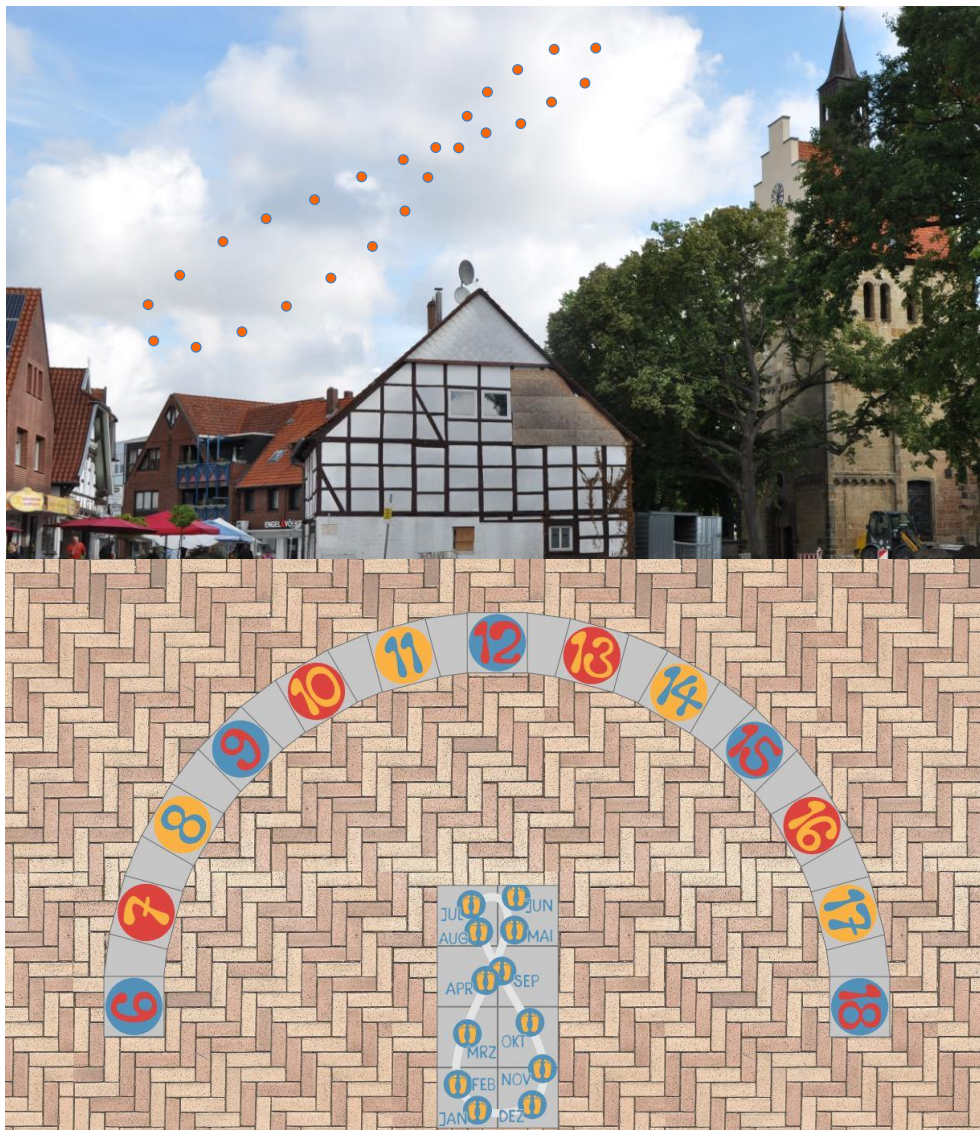

Lebendige Sonnenuhr

DU BIST DER ZEIGER!

Stelle Deine FüÙe auf die aktuelle Monatsplatte der acht **Datumsplatten**. Strecke Deinen Arm himmelwarts. Du bist jetzt der Schattenstab. Dein Schatten fallt auf oder nahe einer der bunten **Stundenplatten**. Dort kannst Du die **Gehrdener Zeit** ablesen.

SOL OMNIBUS LUCET – Die Sonne scheint fur alle

Analematische Sonnenuhr

Das griechische Wort ANALEMMA kannst Du mit „Umschreibung“ ubersetzen: Die sich in einem Jahr zeigenden Sonnenpositionen, konnen verbunden und als eine liegende Acht umschrieben werden, wie Du auf dem Foto und den Datumsplatten siehst, auf denen Du stehst.

Die zur ANALEMMA fuhrende scheinbare Schwankung der Sonne ist eine Folge zweier Bewegungen der Erde bei ihrem Umlauf um die Sonne: Die Erde dreht sich dabei nicht in einem Kreis, sondern auf einer elliptischen Bahn mit unterschiedlichen Geschwindigkeiten um die Sonne. Dabei steht die Erdachse schrag zur Bahnebene.